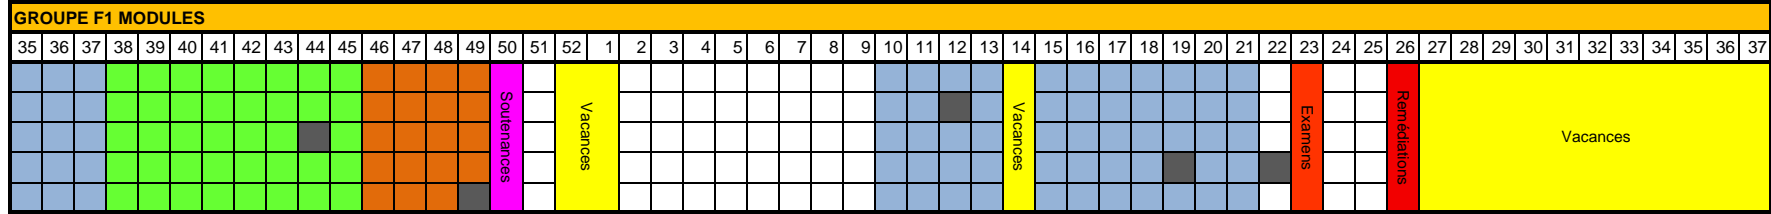

MSsa/MCsa 2023-2024

Les cours ont lieu le matin de 8h30 à 12h00 et l'après-midi, de 13h00 à 16h00. Une demi-journée de congé par semaine

Chaque carré représente un jour ouvrable de la semaine indiquée par le chiffre figurant sur la ligne supérieure.