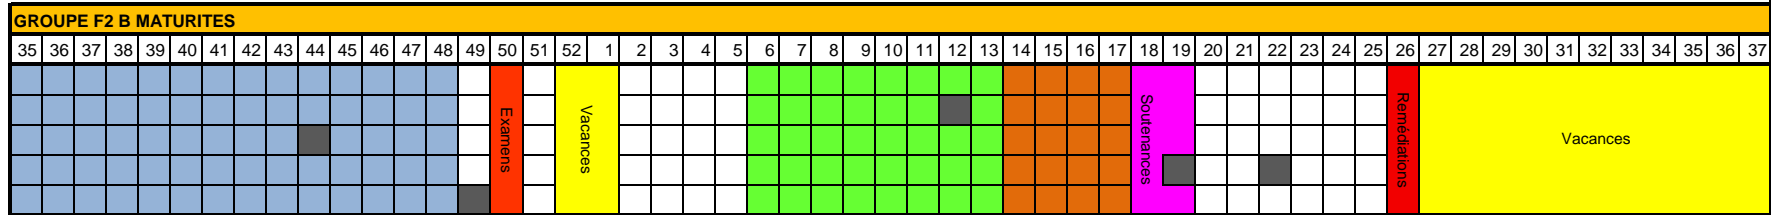

MSsa/MCsa 2023-2024

Les cours ont lieu le matin de 8h30 à 12h00 et l'après-midi, de 13h00 à 16h00. Une demi-journée de congé par semaine

Chaque carré représente un jour ouvrable de la semaine indiquée par le chiffre figurant sur la ligne supérieure.