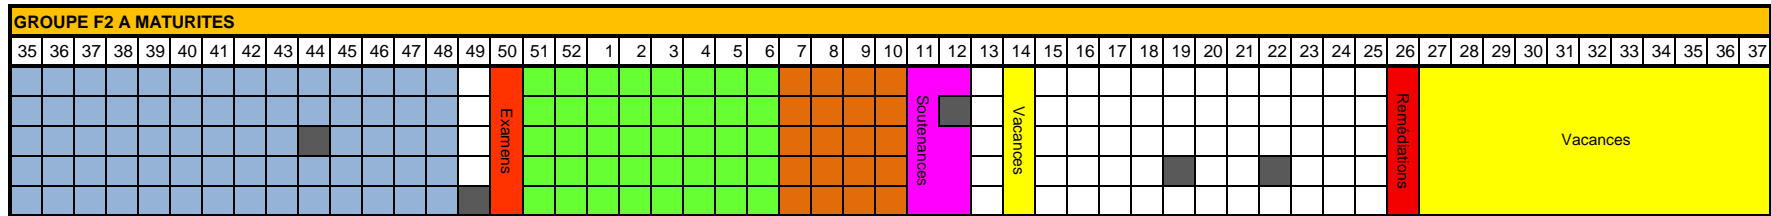

MSsa/MCsa 2023-2024

Les cours ont lieu le matin de 8h30 à 12h00 et l'après-midi, de 13h00 à 16h00. Une demi-journée de congé par semaine

Chaque carré représente un jour ouvrable de la semaine indiquée par le chiffre figurant sur la ligne supérieure.