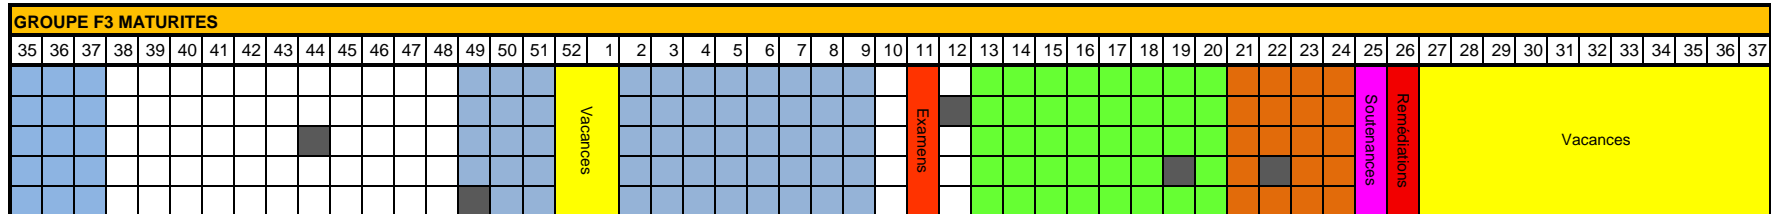

MSsa/MCsa 2023-2024

Les cours ont lieu le matin de 8h30 à 12h00 et l'après-midi, de 13h00 à 16h00. Une demi-journée de congé par semaine

Chaque carré représente un jour ouvrable de la semaine indiquée par le chiffre figurant sur la ligne supérieure.